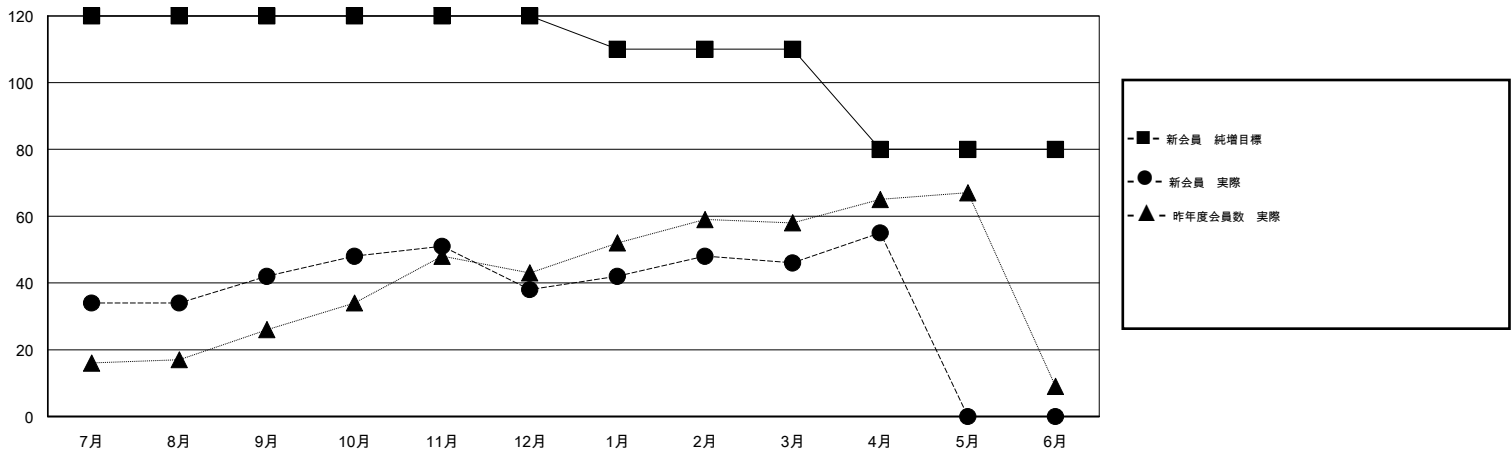

MONTHLY MEMBERSHIP PROGRESS REPORT

District 332 E

Results as of: 4/30/2017

GMT: Masayuki Kaneko

地域 JAPAN

GMT会則地域

クラブ				名			
結果: 2016-2017				結果: 2016-2017			
四半期	新クラブ目標	新クラブ	解散クラブ	四半期	新会員 (再入会と転入を含めない) 純増目標	新会員 (再入会と転入を含めない) 実際	退会者 (転籍を含む) 実際
7月/8月/9月	0	0	0	7月/8月/9月	120	66	24
10月/11月/12月	0	0	0	10月/11月/12月	0	22	26
1月/2月/3月	0	0	0	1月/2月/3月	-10	38	30
4月/5月/6月	0	0	0	4月/5月/6月	-30	10	1

新クラブ目標及び実績累計

会員目標及び実績累計

解散クラブ: 0	46 CLUBS OF 56 一名以上の新会員を登録	男女別
退会者	会員累計データを見るには、ここをクリック ク	男性 1,628 (77.78%)
物故会員 4		女性 465 (22.22%)
クラブ解散 0	世帯主/家族会員合計 717	
その他 77	国際会費半額の家族会員 387	
合計 81		